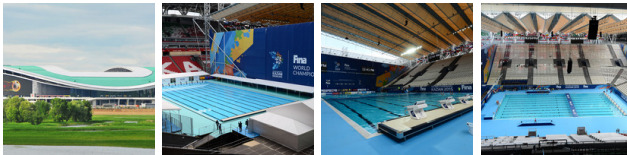

2015 елда Су спорт төрләре буенча 16 нче дөнья чемпионаты вакытында стадионда йөзү һәм синхрон йөзү буенча ярышлар узды. Футбол кырында 50 метрлы ике вакытлы бассейн урнаштырылды: ярышлар һәм күнегүләр өчен. Төп аренадагы ике вакытлы бассейн да Халыкара йөзү федерациясе партнеры Mутһа Pools белән берлектә, FINA таләпләренә туры китереп төзелде. Трибуналарның сыйдырышлыгы – 11 000 урын.

"Казан Арена" стадионы төзелеше 2010 елның 5 маенда, бинага беренче нигез ташын үл вакытта Россия Федерациясе Премьер-министры булган Владимир Путин салгач, башланып китте.

Стадион 32 гектар майданны били. Ул Казан шәһәре Яңа-Савин районының көнчыгыш өлешендә урнашкан. Стадионның күләмле образы суда үсә торган лилия чәчәген хәтерләтә һәм шәһәрнең гомуми панорамасына уңышлы керешә. Стадион бинасы түгәрәк формада, 5 тән алып 8 гә кадәр дәрәжәдәге дүрт яруслы ачык трибунадан гыйбарәт. Трибуна 45 мең тамашачыга исәпләнгән. Көнбатыш трибунада HD-сыйфатлы медиа-экран урнаштырылган, аның майданы 3700 кв. метр тәшкил итә.